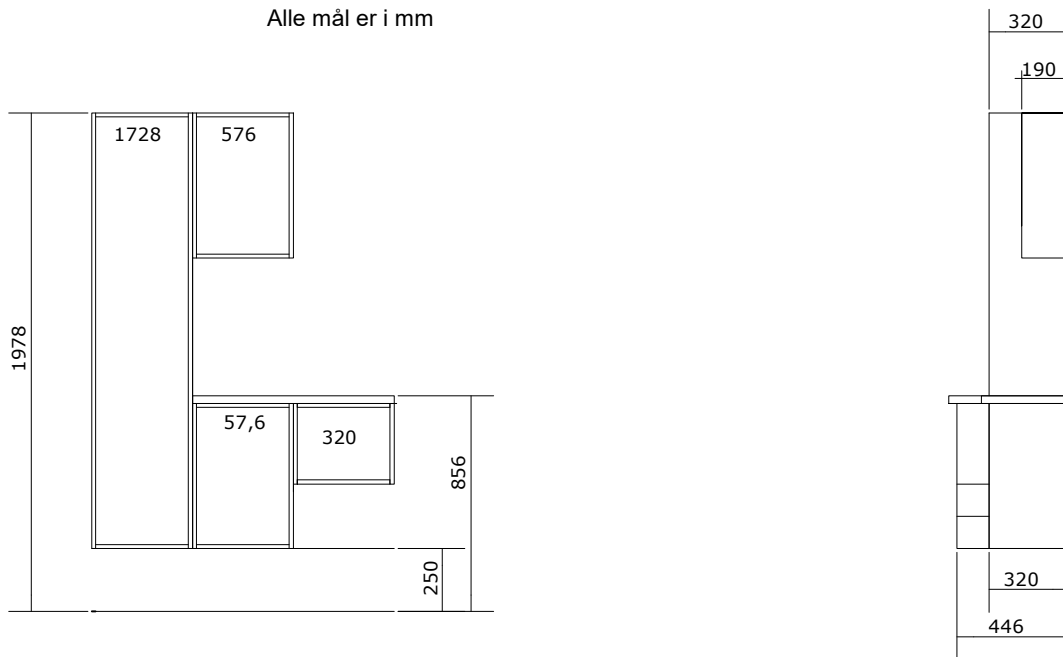

Vi leverer alt samlet
hjemme hos dig

MÅLSKITSE, KØKKEN

Alle mål er i mm

MÅLSKITSE, BAD

Alle mål er i mm

OVERSIGT

Låge nr.	(Pris gruppe) - Front	Axis by DESIGNA	Bricks by DESIGNA	Køkken bad	Sokkel / tilbehør	Vit. låge
07	[1] - Grå laminat - m/greb ell. push	x	X	X	07	
08	[1] - Træstruktur melamin - eg - m/ greb ell. push	x	X	X	08	
18	[1] - Hvid laminat med ege kant - m/ greb ell. push	x	X	X	01G ell. 08	
24	[1] - Hvid laminat - m/ greb ell. push	x	X	X	01G	
25	[1] - Hvid laminat med sort kant - m/ greb ell. push	x	X	X	01G	
26	[1] - Beige laminat - m/ greb ell. push	x	x	x	26	
28	[1] - Sand laminat - m/ greb ell. push	x	x	x	28	
29	[1] - Mørk eg melamin - m/ greb ell. push	x	X	X	29	
20	[2] - Mat hvid folie - m/ integreret greb		X	X	01G ell. 31	
31	[2] - Mat hvid folie - m/ greb ell. push		X	X	01G ell. 31	X
69	[2] - Hvid - m/ greb ell. push	X	X	X	69	X
27	[3] - Mat hvid recycled folie m/ integreret greb		X	X	01G ell 801	
91	[3] - Hvid fyldning - m/ greb ell. push		X	X	01G ell. 31	X
801	[3] - Ultra mat hvid - m/ greb ell. push	X	X	X	801	
802	[3] - Ultra mat grå - m/ greb ell. push	X	X	X	802	
803	[3] - Ultra mat sort - m/ greb ell. push	X	X	X	803	
804	[3] - Ultra mat blå - m/ greb ell. push	X	X	X	804	
805	[3] - Ultra mat grøn - m/ greb ell. push	X	X	X	805	
806	[3] - Ultra mat beige - m/ greb ell. push	X	X	X	806	
807	[3] - Ultra mat sand - m/ greb ell. push	X	X	X	807	
808	[3] - Ultra mat lys grøn - m/ greb ell. push	x	x	x	808	
809	[3] - Ultra mat gråbrun - m/ greb ell. push	x	x	x	809	
48	[4] - Hvid laminat med skrå trækant - m/ greb ell. push		X	X	103	X
66	[4] - Hvid - m/ integreret greb		X	X	69	
651	[4] - Lys grøn pulverlak - m/ greb ell. push	X	X	X	651	
652	[4] - Oliven grøn pulverlak - m/ greb ell. push	X	X	X	652	
653	[4] - Antracit pulverlak - m/ greb ell. push	X	X	X	653	
654	[4] - Lys grå pulverlak - m/ greb ell. push	X	X	X	654	
655	[4] - Mokka pulverlak - m/ greb ell. push	X	X	X	655	
656	[4] - Beige pulverlak - m/ greb ell. push	X	X	X	656	
657	[4] - Rosa pulverlak - m/ greb ell. push	X	X	X	657	
658	[4] - Sand pulverlak - m/ greb ell. push	X	X	X	658	