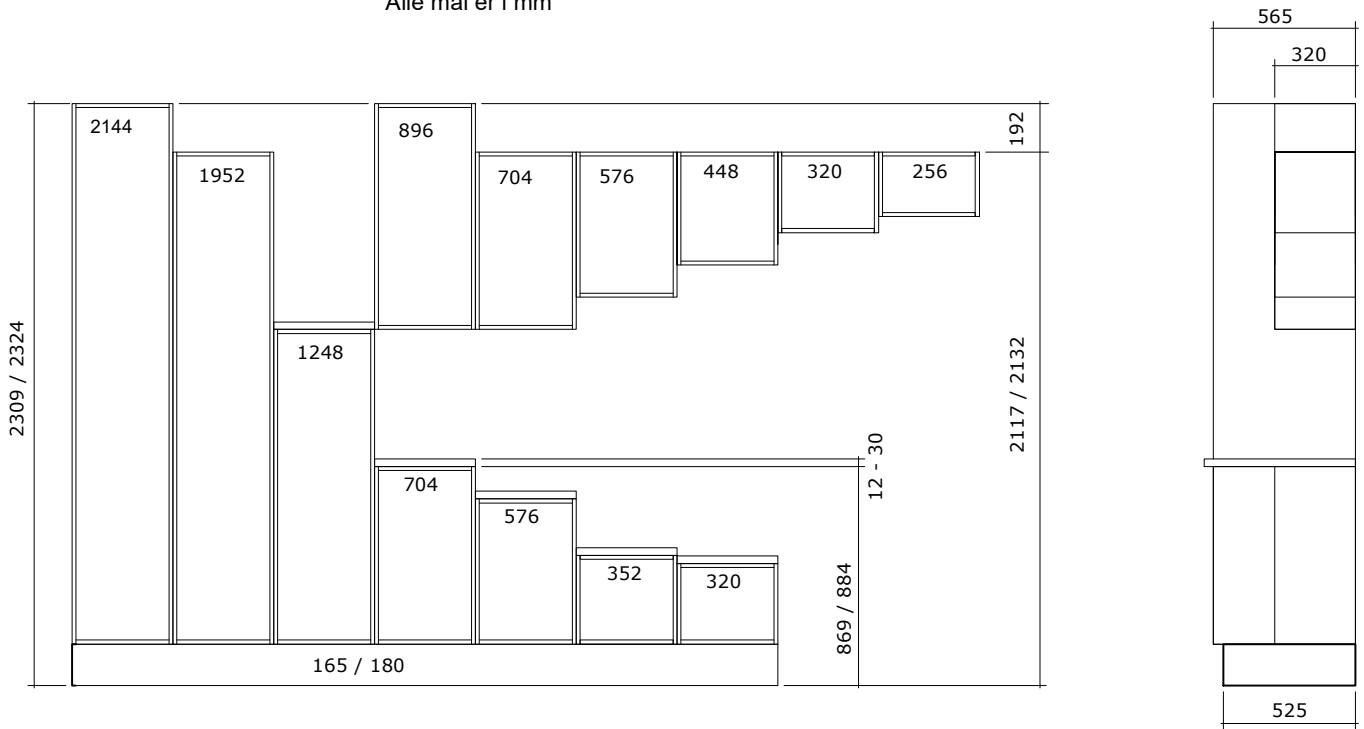

MÅLSKITSE, KØKKEN

Alle mål er i mm