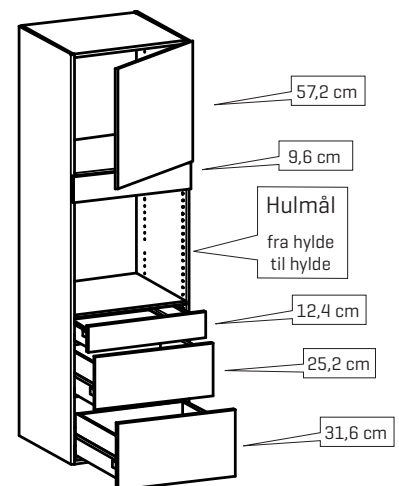

PRODUKT INFO

Låge info

Overskabslåger

Alle låger er oprettet som underskabs låger.

Skal der bruges en venstrehængt overskabs låge, skal denne bestilles som en højrehængt låge

Sådan læses et typenr., f.eks. U50-12ad2:

U 50 - 12 a d 2

d2 = 2-delt front
d3 = 3-delt front

- a = Hvid skuf m. reling, fuldudtræk og soft-close
- ap = Hvid skuf m. reling, fuldudtræk, soft-close og push-out
- ac = Hvid skuf m. reling, fuldudtræk, combi soft-close og push-out **[Axis]**
- c = Grå skuf m. reling, fuldudtræk og soft-close
- cp = Grå skuf, m. reling, fuldudtræk, soft-close og push-out
- cc = Grå skuf, m. reling, fuldudtræk, combi soft-close og push-out **[Axis]**
- t = Træskuffer
- tp = Træskuffer m/ soft-close og push-out
- tc = Træskuffer combi m/ soft-close og push-out **[Axis]**

OBS! AC, T, TP og TC fås kun i samlede skabe

OBS! Front 901, 902, 903, 906 tilbydes kun som samlet skabe

Sådan læses front størrelserne, f.eks. H60-22
57,2/9,6/12,4/25,2/31,6 cm